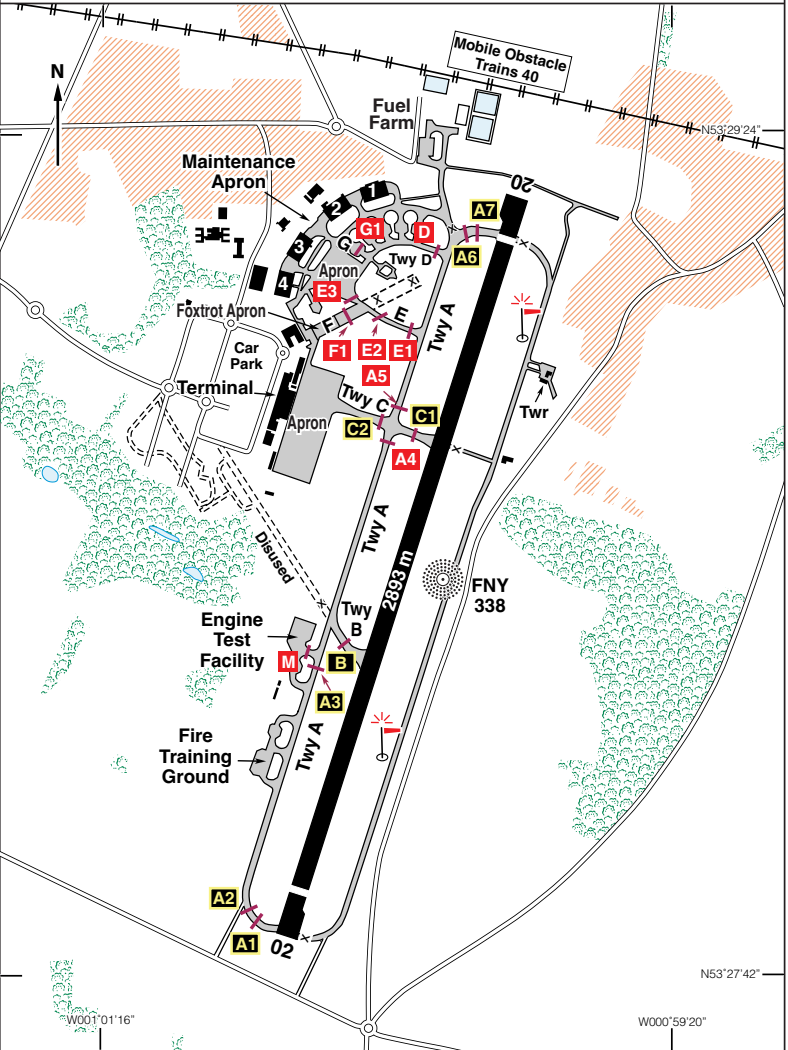

# EGCN

N53 28'52" W001 00'25" **DONCASTER SHEFFIELD (Robin Hood)** 55 ft AMSL

3 nm SE of Doncaster.

**GAM 112'80 353 11'8**

**OTR 113'90 251 34'8**

c/s Doncaster APP 126-230. TWR 128-775. RAD 126-230, 129-050.

ATIS 134-955. NDB 'FNY' 338-0 (on A/D).

ILS/DME Rwy 02 (020°M) 'I FIN' 110-95. ILS/DME Rwy 20 (200°M) 'I FNL' 110-95

Changes: GA Apron renamed to Foxrot Apron.